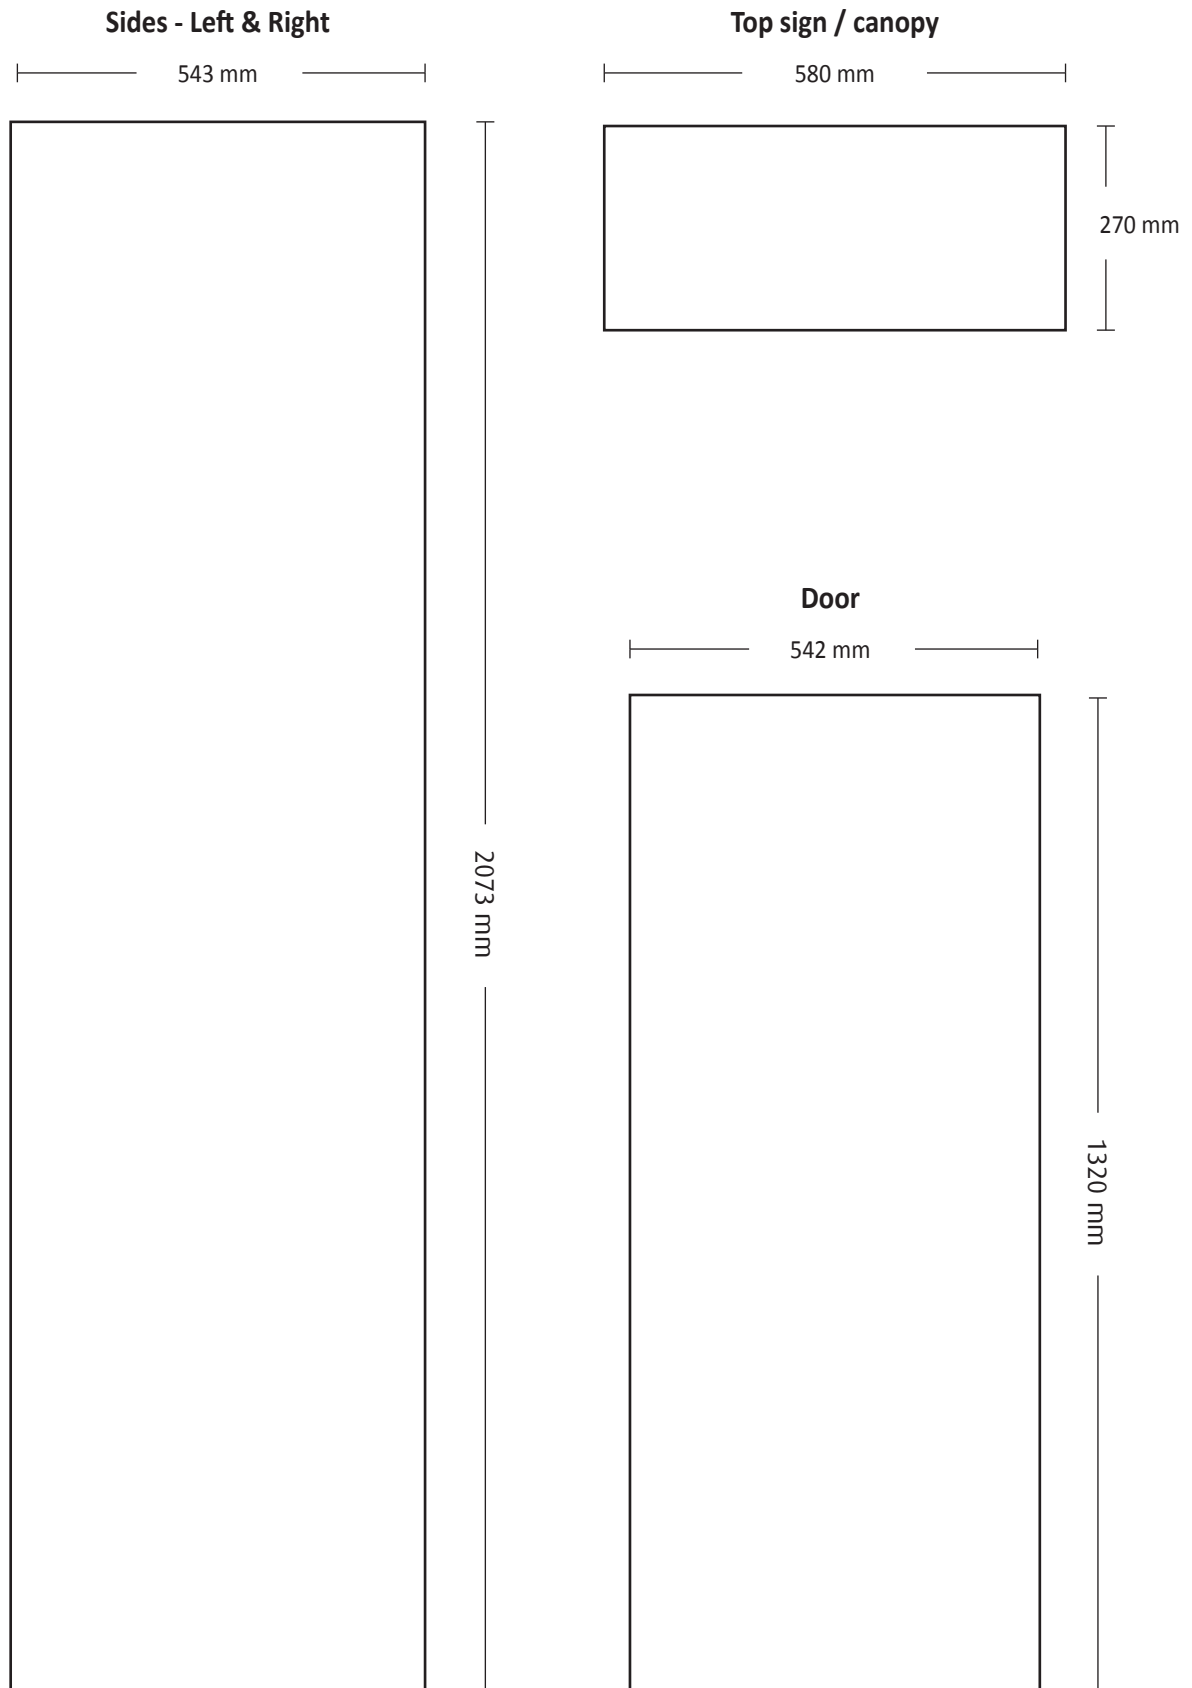

# Sticker dimensions

## KF 870 E

### Filespecifications:

Print ready PDF file made in scale 1:1.

Min. 100 dpi.

Incl.: 10 mm bleed and cropmarks

**scandomestic**

8600 Silkeborg · T: +45 7242 5571 · Denmark · [www.scandomestic.dk](http://www.scandomestic.dk)