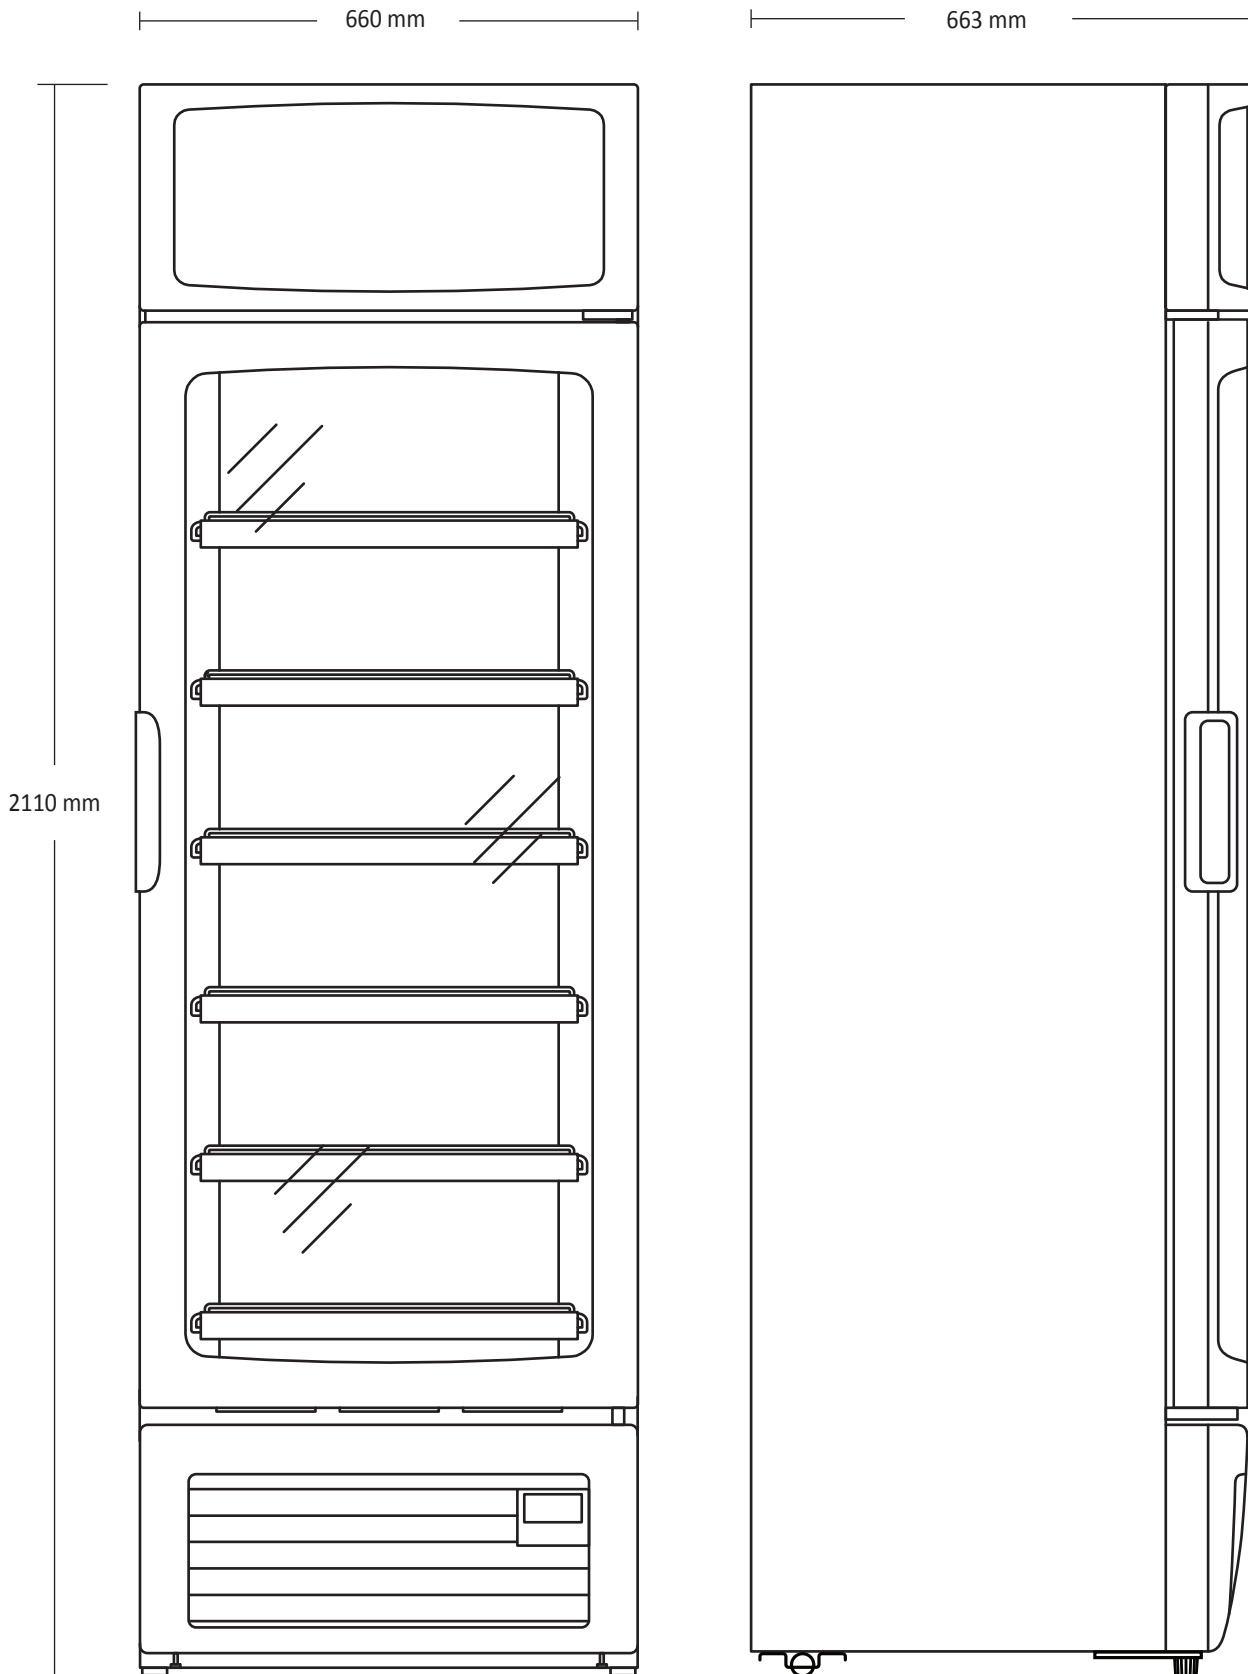

Product dimensions

KF 870 E

scandomestic

8600 Silkeborg . Tel: +45 7242 5571 . Denmark . www.scandomestic.dk